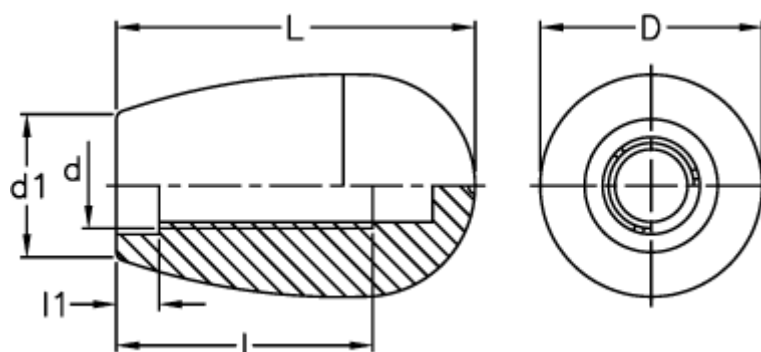

Varenummer: 2304121001  
Beskrivelse: E+G Fingerknop m/indvendig gevind  
I.622/40-M10

## Mål

D = 26  
d1 = 17  
d 6H = M10  
l = 30  
L = 42.0  
l1 = 5.0